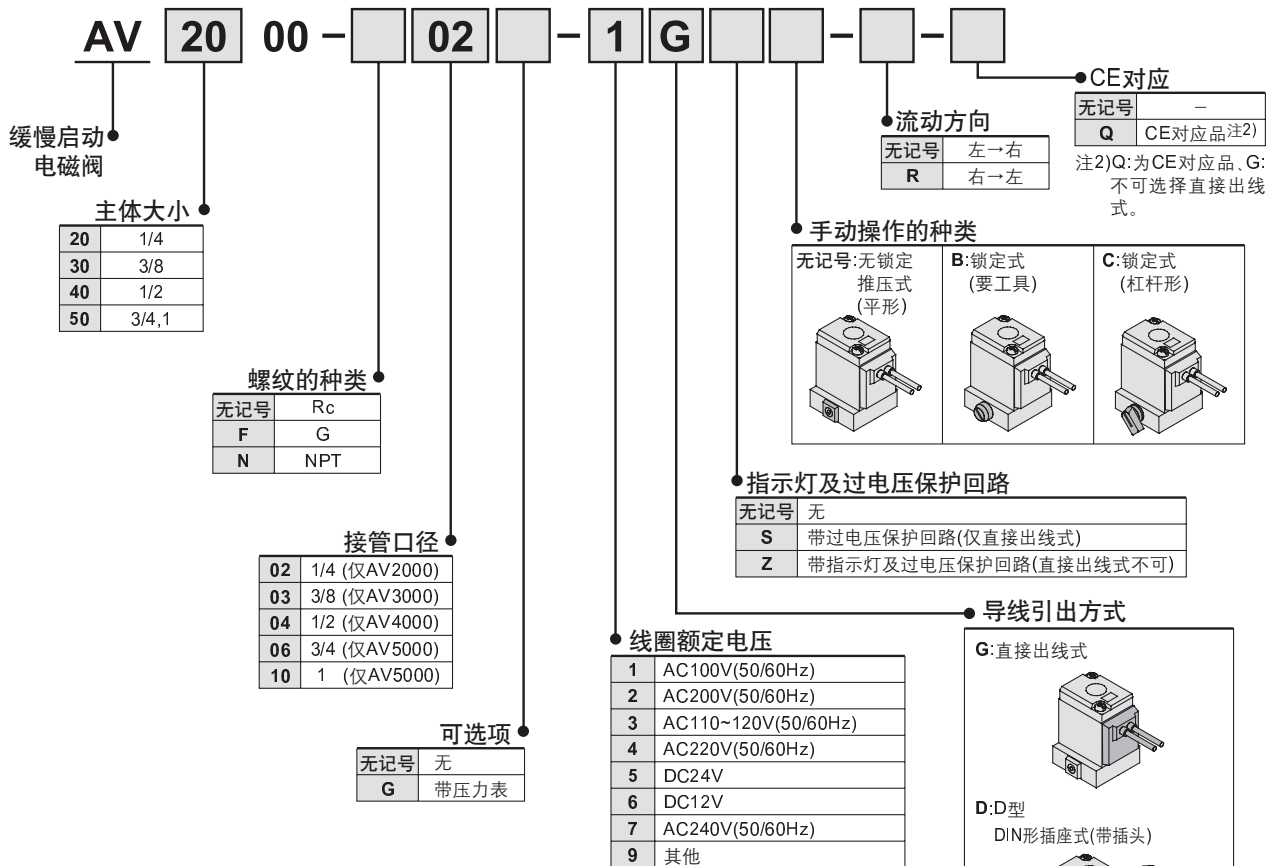

缓慢启动电磁阀

AV2000·3000·4000·5000

型号表示方法

先导阀组件的型号表示方法